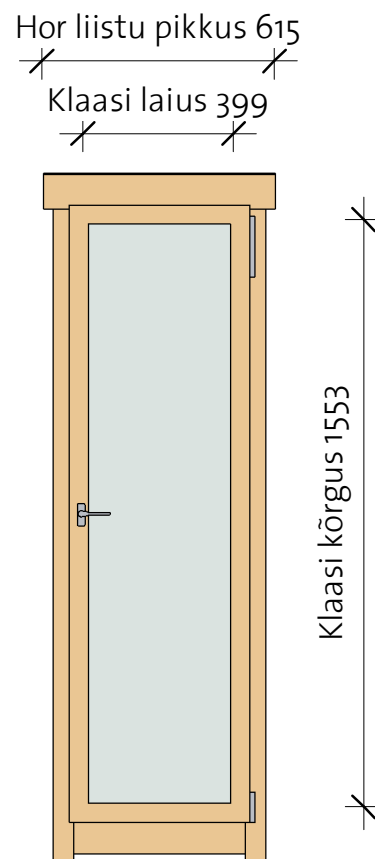

Classic windows 40

Classic window 13 right

Parem / Vaade väljast

Parem / Vaade seest

- Lengi sügavus 40 mm
- Materjal - kuusk
- Piirdelauad kahel pool
- Avaneb sissepoole
- Klaaspakett 3-6-3 mm

- Prosspulgad
- Veelaud all
- Veelaua liist alumiiniumist
- Kaldpöördavanev
- Kremooniga suletav
- Tihend

Classic window 13			
Model	Type	Width	Height
CW13R	Classic window 13 right	515	1670
WCB8	Window crossbar 8		1x