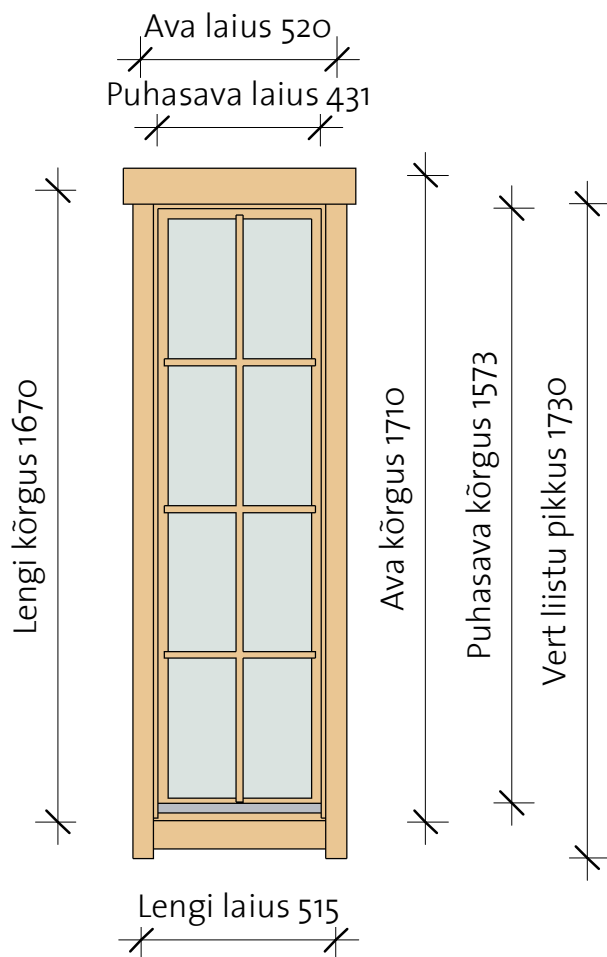

Classic windows 40

Classic window 13 right

Parem / Vaade väljast

Parem / Vaade seest

- Lengi sügavus 40 mm
- Materjal - kuusk
- Piirdelauad kahel pool
- Avaneb sissepoole
- Klaaspakett 3-6-3 mm

- Prosspulgad
- Veelaud all
- Veelaua liist alumiiniumist
- Kaldpöördavanev
- Kremooniga suletav
- Tihend

Classic window 13			
Model	Type	Width	Height
CW13R	Classic window 13 right	515	1670
WCB8	Window crossbar 8		1x